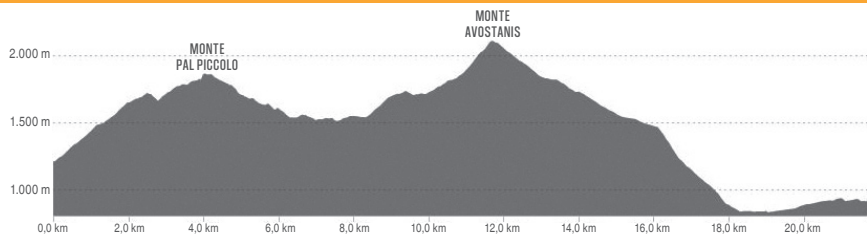

con il patrocinio e il sostegno di